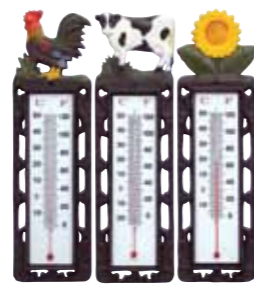

**Thermometer** (13.1)  
gietijzer, 28 cm. In dier en planten motief.  
**normaal 5,50 nu 3<sup>95</sup>**

**Ijsskrabber** (13.5)  
keuze uit krabber met handschoen of borstel.  
**nu 1<sup>25</sup>**

**NIEUW!**